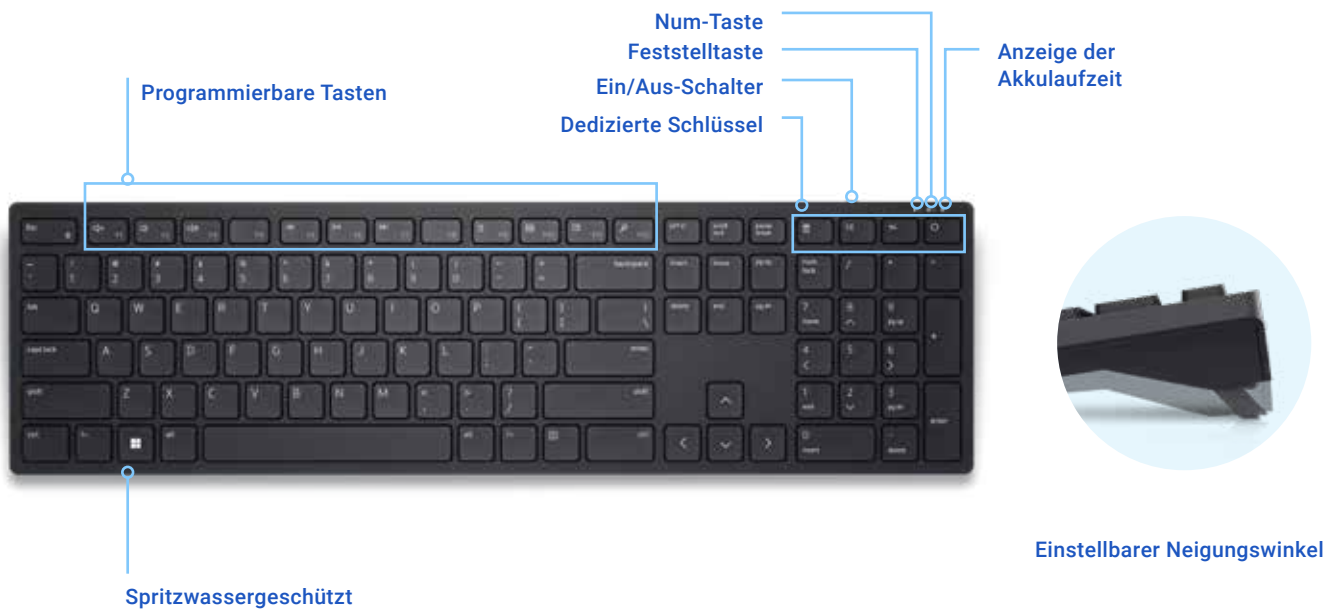

Direkt greifbare Produktivität

Steigern Sie Ihre Produktivität mit dieser durchdachten Tastatur, die sich durch eine der branchenweit längsten Akkulaufzeiten von bis zu 36 Monaten auszeichnet.¹

Getestet und zertifiziert für reibungslose Funktion mit Dell Systemen

128-Bit-AES (Advanced Encryption Standard)

Verschlüsselung der Tastatur trägt zum Schutz Ihrer Datenübertragung auf all Ihren Geräten bei und bietet Ihnen eine sichere Verbindung beim Schreiben.

Advanced Exchange Service

bedeutet, dass Sie eine Ersatztastatur erhalten, die am nächsten Arbeitstag gesendet wird, falls Ihre vorhandene Tastatur innerhalb des 3-jährigen Servicezeitraums² nicht mehr fehlerfrei funktioniert.

¹ Basierend auf einer von Dell durchgeführten Analyse der Nutzungsmodellberechnungen für die Akkulaufzeit, November 2020. Die Ergebnisse sind je nach Nutzung, Betriebsbedingungen und anderen Faktoren unterschiedlich.

² Falls erforderlich, wird nach Abschluss der Telefon-/Onlinediagnose ein Ersatzteil bzw. Ersatzgerät versendet. Wenn das defekte Gerät nicht zurückgegeben wird, fallen Gebühren an. Nicht überall verfügbar.