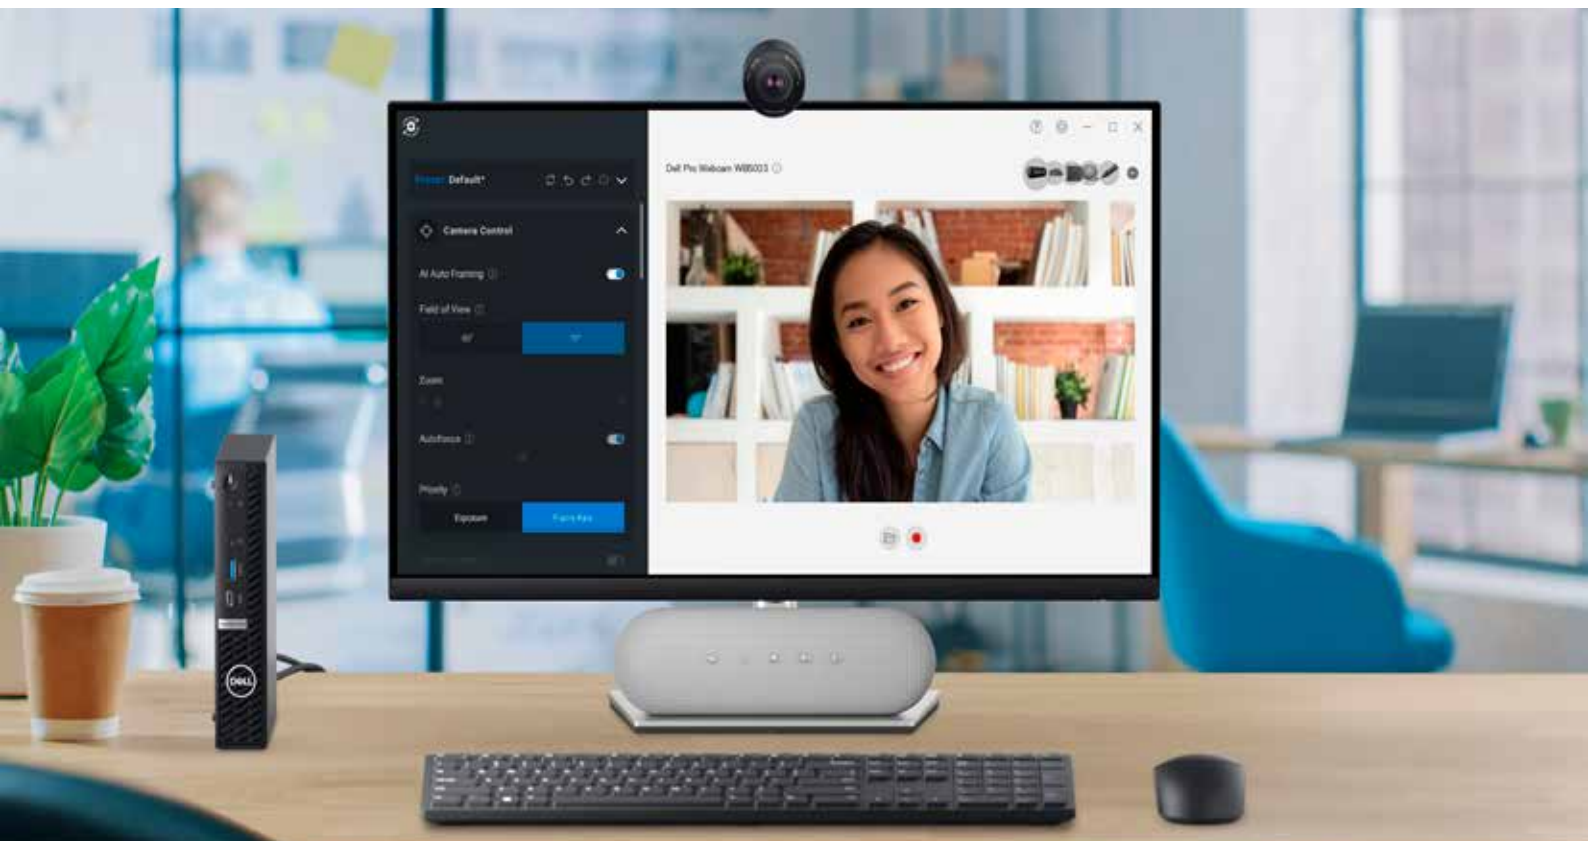

Durchdachtes Design

Die elegante, zylindrische Webcam verfügt über ein integriertes Mikrofon¹ mit Geräuschunterdrückung, das eine klare Kommunikation ermöglicht. Diese portable Webcam ist außerdem mit einer magnetischen Verschlusskappe ausgestattet und der integrierte Montageclip ermöglicht die einfache Befestigung an Monitor, Laptop oder Stativ.

Setzen Sie sich optimal in Szene

Magnetische Verschlusskappe
Praktische Aufbewahrung und Schutz der Linse

Integriertes Mikrofon mit Rauschunterdrückung¹
Für klare Kommunikation

Nahtlose Zusammenarbeit
Zertifiziert für Microsoft Teams und Zoom und kompatibel mit führenden UC-Plattformen

Dell Pro Webcam – WB5023

Webcams der Branche

Durchdachtes Design

Freie Sicht

Der integrierte Montageclip wurde für Ihre nahezu randlosen Displays entwickelt und lässt sich problemlos an Ihrem Monitor, Laptop oder Stativ¹ anbringen. Stellen Sie die Kamera ein, um den besten Blickwinkel zu finden und den Augenkontakt zu maximieren.

Magnetische Verschlusskappe

Mit einer Verschlusskappe können Sie die Linse der Webcam problemlos abdecken, um Ihre Privatsphäre zu schützen, wenn die Webcam nicht verwendet wird. Bei einem Anruf lässt sich die Verschlusskappe bequem hinter der Webcam verstauen.