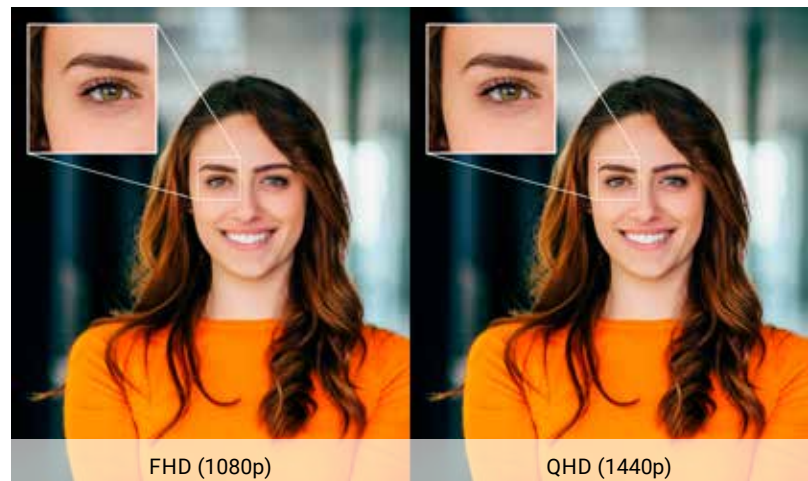

Universeller Montageclip
Einfache Befestigung an Monitor, Laptop oder Stativ³

AI Auto Framing
Konstante Zentrierung trotz Bewegung

Erstklassige Videoqualität
2K QHD für klarere und schärfere Bilder

► [Klicken Sie hier, um mehr über die Dell Pro Webcam zu erfahren.](#)

Immer optimal in Szene gesetzt

Beeindruckend klares Bild

Der große Sony STARVIS™-Sensor dieser 2K-QHD-Kamera mit 1440p ermöglicht brillante Klarheit und ein lebhaftes Bild.

Stets im Fokus

AI Auto Framing verfolgt jede Ihrer Bewegungen und sorgt dafür, dass Sie dennoch stets im Fokus stehen.